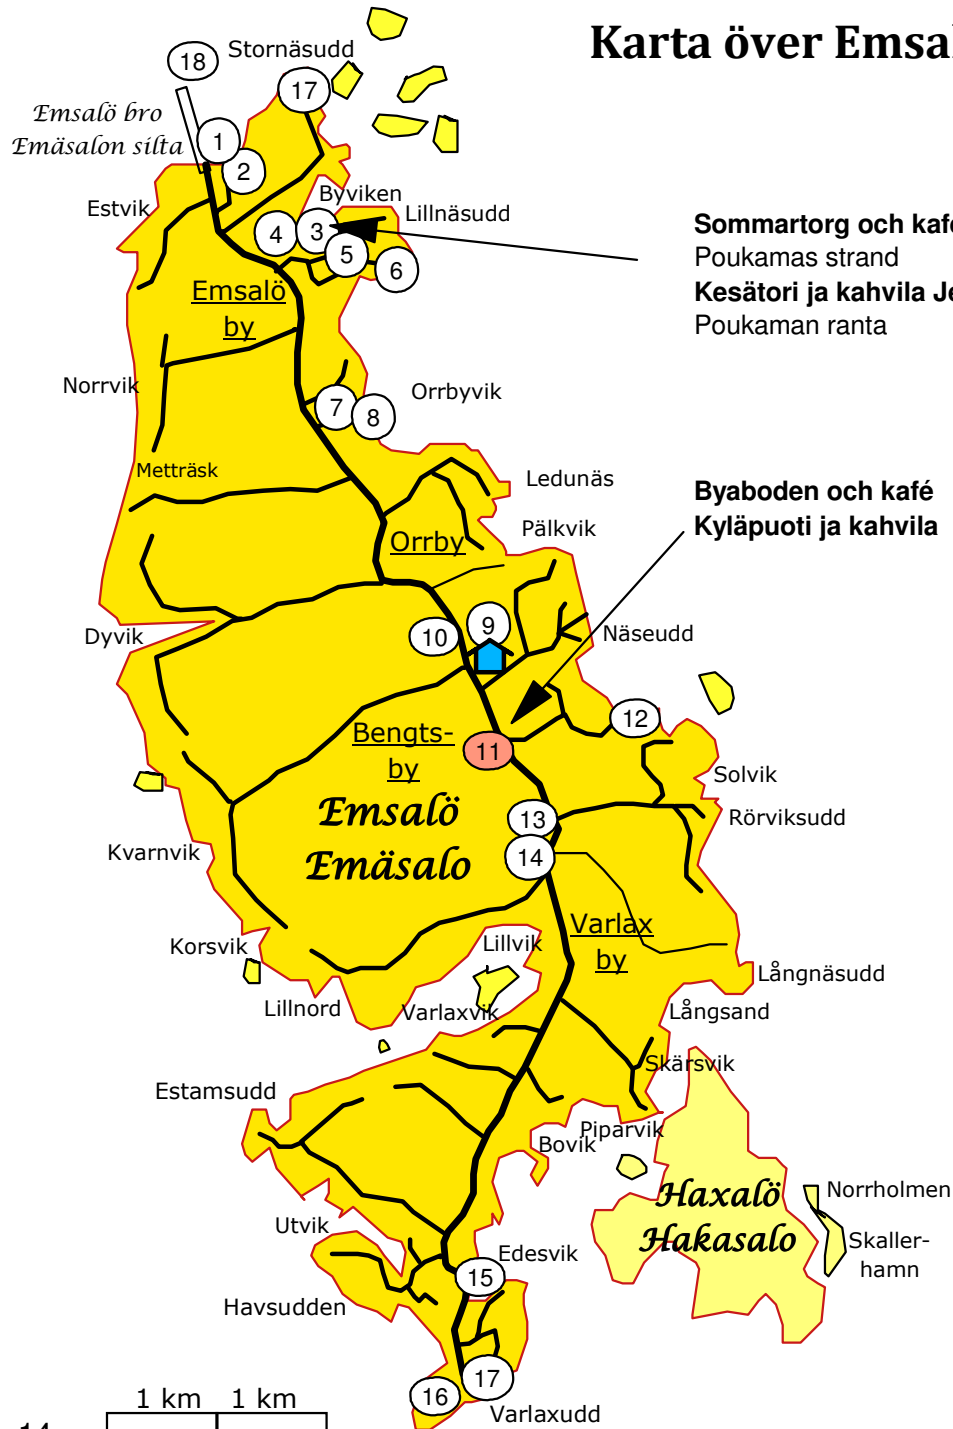

# Karta över Emsalö - Haxalö / Emäsalo - Hakasalo kartta

1. Emsalö brygga, ekosopstation - Emäsalon laituri, ekojätepiste
2. Emsalö Havsstation, kiosk - Emäsalon Meriasema, kioski
3. Sommartorg - Kesätori (Poukama)
4. Poukama konferensservice - konferenssipalvelut, hotelli
5. Väpstugan Annette Hägg
6. Emsalö Båtupplag
7. Elinstallationer - Sähköasennukset / Ab Elinstallation Per Juslin Oy
8. Pelles EL-Museum - Pellen SÄHKÖ-Museo
9. MIDGÅRD. Föreningshus - Yhdistystalo
10. Bengtsby bollplan - Bengtsbyn pallokenttä
11. Butik och butikskafé - Kauppa ja kauppakahvila  
Emsalö Byaboden - Emäsalon Kyläpuoti
12. Båtvarv - Venetelakka Sune Andersson
13. Sågen, virkesförsäljning, vedklabbning
14. Emsalö Kapell - Emäsalon Kappeli
15. Varlax Brygga - Vaarlahden laituri
16. Emsalö Lotsstation - Emäsalon Luotsiasema
17. Nylands friluftsområde - Uudenmaan virkistysalue (UUVI)
18. Borgå sjöbevakningsstation - Porvoon merivartiostoasema